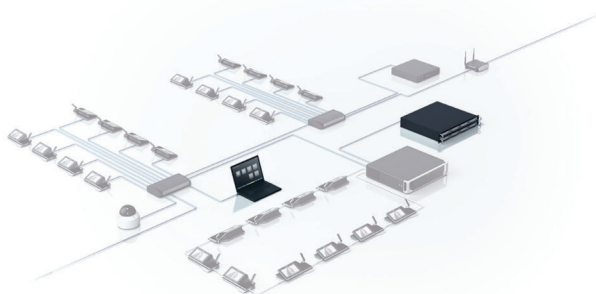

# DCN multimedia Camera Control (Управление камерой мультимедийной системы DCN)

www.bosch.ru

**BOSCH**

Разработано для жизни

- ▶ Автоматическая передача видеоизображения текущего выступающего на дисплеи мультимедийных устройств
- ▶ Интерфейс для IP-камер Bosch стандарта Onvif
- ▶ Автоматическое обнаружение камер

DCN multimedia Модуль программного обеспечения управления камерой обеспечивает взаимодействие системы DICENTIS и DCN multimedia с IP-камерами, совместимыми с Bosch Onvif. Этот модуль активирует стационарные или предварительно установленные камеры (например, Bosch HD-камеры Conference Dome), чтобы передать изображение активного докладчика, участвующего в совещании.

## Функции

Программа активирует камеру, которая соответствует данной позиции, при активации микрофона участника. При отсутствии активированных микрофонов программа автоматически настраивает камеру общего вида. Видеоизображение выводится на сенсорный экран устройства DCN multimedia, но также может отображаться в приложении управления совещаниями системы DCN multimedia или на дисплее зала вместе с информацией о выступающем в данный момент.

- управления камерами Bosch Onvif;
- управление видео коммутатором Kramer MV-6;
- активации переключения видеосигнала HD-SDI таким образом, чтобы видеосигналы HD-SDI могли автоматически переключаться и отображаться с малым временем задержки на одном или нескольких экранах зала.